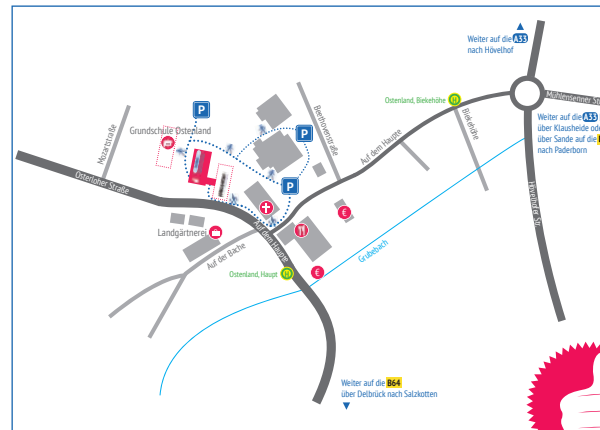

Daniel, 18

Lageplan

Praxisnähe

Spaß

Unterstützung

IBABANGIG
StarterCenter

Haben wir dein Interesse geweckt?

Kontaktiere uns: